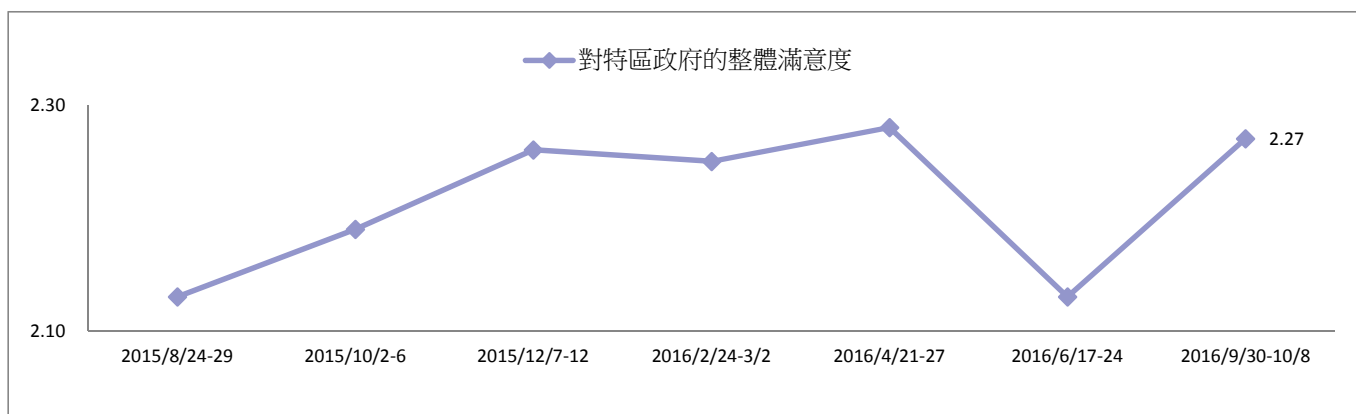

香港研究協會

調查題目：常設調查 -- 市民對特區政府及主要問責官員滿意度評分調查（2016年10月）
 調查期間：2016年9月30日至10月8日
 有效問卷數目：1083份
 調查對象：十八歲或以上市民
 調查方法：以隨機抽取電話號碼作全港性電話調查
 樣本加權：數據按香港統計處公佈的2014年18歲或以上市民的性別及年齡分佈作加權（weighting）處理。
 註：由於四捨五入關係，個別變項的百分率加起來可能不等於百分之一百。

受訪者以1-5分表示其對特區政府的滿意度，1分為非常不滿意，2分為不滿意，3分為一般，4分為滿意，5分為非常滿意，受訪者亦可以選擇無意見。

評分內容	2016/6/17-24	2016/9/30-10/8	最新變化	不知道比率	無意見比率	最頻值（其比率）
改善社會福利	2.22	2.38	+0.16	0%	1%	1（33%）
改善貧富懸殊	2.05	2.23	+0.18	0%	1%	1（42%）
提升教育質素	2.05	2.19	+0.14	0%	1%	1（41%）
提升醫療服務質素	2.24	2.49	+0.25	0%	1%	1（33%）
紓緩房屋問題	2.09	2.20	+0.11	0%	1%	1（47%）
對特區政府的整體滿意度	2.13	2.27	+0.14	0%	1%	1（42%）