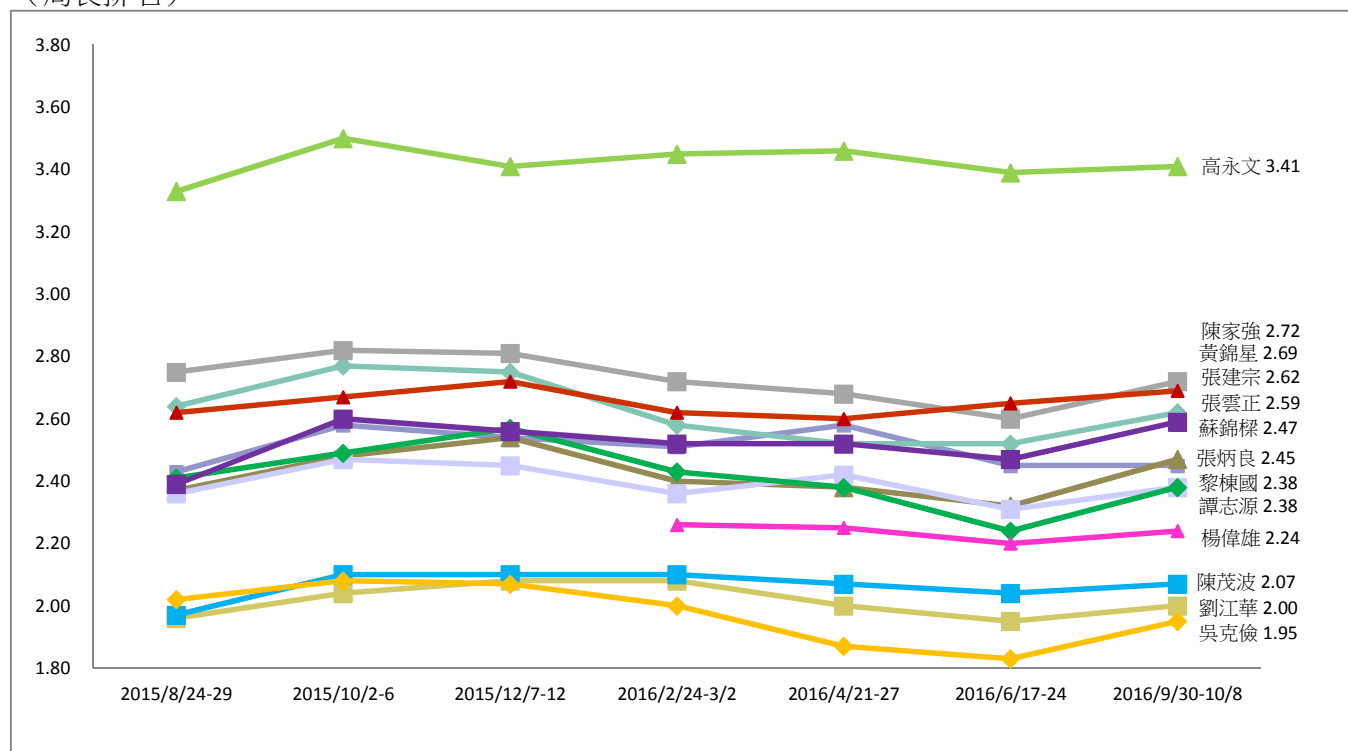

(司長排名)

評分內容	2016/6/17-24	2016/9/30-10/8	最新變化	不認識比率	無意見比率	最頻值 (其比率)
運輸及房屋局局長張炳良	2.45	2.45	--	1%	2%	1 (31%)
民政事務局局長劉江華	1.95	2.00	+0.05	3%	3%	1 (52%)
勞工及福利局局長張建宗	2.52	2.62	+0.10	3%	2%	3 (30%)
財經事務及庫務局局長陳家強	2.60	2.72	+0.12	7%	4%	3 (37%)
商務及經濟發展局局長蘇錦樑	2.32	2.47	+0.15	2%	2%	3 (30%)
政制及內地事務局局長譚志源	2.31	2.38	+0.07	5%	3%	1 (32%)
發展局局長陳茂波	2.04	2.07	+0.03	2%	1%	1 (51%)
保安局局長黎棟國	2.24	2.38	+0.14	2%	2%	1 (35%)
教育局局長吳克儉	1.83	1.95	+0.12	1%	1%	1 (56%)
公務員事務局局長張雲正	2.47	2.59	+0.12	19%	6%	3 (35%)
食物及衛生局局長高永文	3.39	3.41	+0.02	1%	1%	4 (32%)
環境局局長黃錦星	2.65	2.69	+0.04	5%	2%	3 (34%)
創新及科技局局長楊偉雄	2.20	2.24	+0.04	11%	4%	1 (39%)

(局長排名)