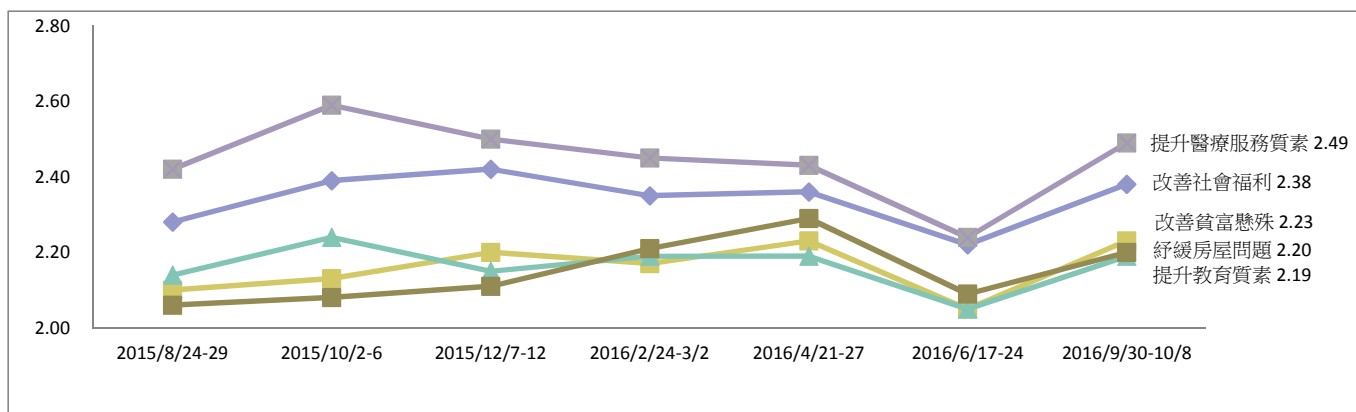

香港研究協會

調查題目：常設調查 -- 市民對特區政府及主要問責官員滿意度評分調查（2016年10月）
 調查期間：2016年9月30日至10月8日
 有效問卷數目：1083份
 調查對象：十八歲或以上市民
 調查方法：以隨機抽取電話號碼作全港性電話調查
 樣本加權：數據按香港統計處公佈的2014年18歲或以上市民的性別及年齡分佈作加權（weighting）處理。
 註：由於四捨五入關係，個別變項的百分率加起來可能不等於百分之一百。

受訪者以1-5分表示其對特區政府的滿意度，1分為非常不滿意，2分為不滿意，3分為一般，4分為滿意，5分為非常滿意，受訪者亦可以選擇無意見。

評分內容	2016/6/17-24	2016/9/30-10/8	最新變化	不知道比率	無意見比率	最頻值（其比率）
改善社會福利	2.22	2.38	+0.16	0%	1%	1（33%）
改善貧富懸殊	2.05	2.23	+0.18	0%	1%	1（42%）
提升教育質素	2.05	2.19	+0.14	0%	1%	1（41%）
提升醫療服務質素	2.24	2.49	+0.25	0%	1%	1（33%）
紓緩房屋問題	2.09	2.20	+0.11	0%	1%	1（47%）
對特區政府的整體滿意度	2.13	2.27	+0.14	0%	1%	1（42%）

受訪者以1-5分表示其對以下各問責官員的滿意度，1分為非常不滿意，2分為不滿意，3分為一般，4分為滿意，5分為非常滿意，受訪者亦可以選擇不認識或無意見。

評分內容	2016/6/17-24	2016/9/30-10/8	最新變化	不認識比率	無意見比率	最頻值（其比率）
政務司司長林鄭月娥	2.66	2.73	+0.07	1%	1%	3（27%）
財政司司長曾俊華	3.33	3.50	+0.17	1%	1%	4（34%）
律政司司長袁國強	2.39	2.44	+0.05	3%	2%	1（35%）