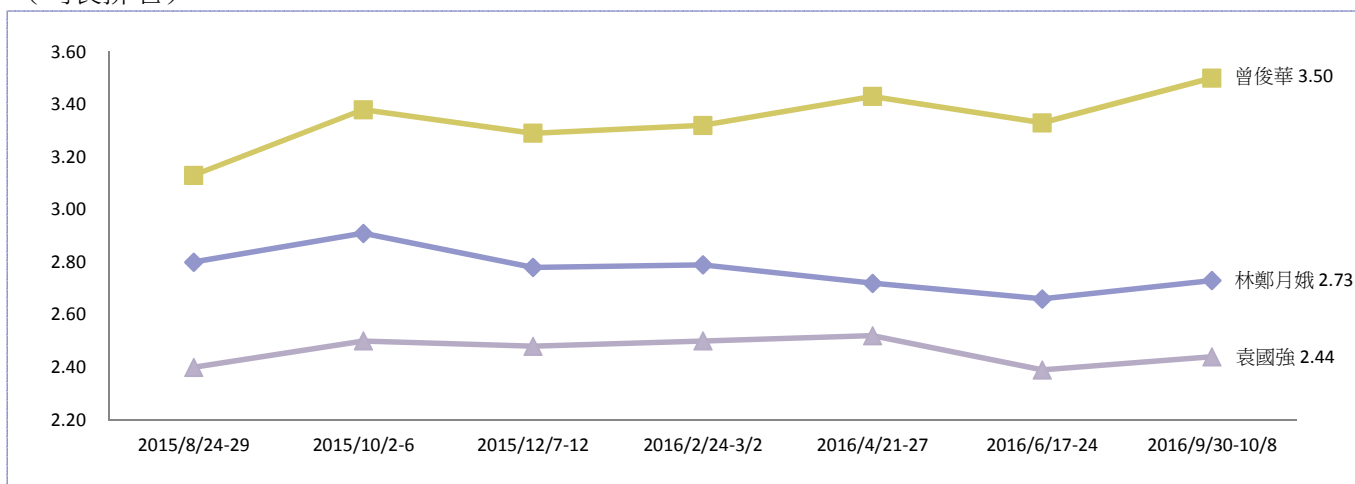

(司長排名)

評分內容	2016/6/17-24	2016/9/30-10/8	最新變化	不認識比率	無意見比率	最頻值 (其比率)
運輸及房屋局局長張炳良	2.45	2.45	--	1%	2%	1 (31%)
民政事務局局長劉江華	1.95	2.00	+0.05	3%	3%	1 (52%)
勞工及福利局局長張建宗	2.52	2.62	+0.10	3%	2%	3 (30%)
財經事務及庫務局局長陳家強	2.60	2.72	+0.12	7%	4%	3 (37%)
商務及經濟發展局局長蘇錦樑	2.32	2.47	+0.15	2%	2%	3 (30%)
政制及內地事務局局長譚志源	2.31	2.38	+0.07	5%	3%	1 (32%)
發展局局長陳茂波	2.04	2.07	+0.03	2%	1%	1 (51%)
保安局局長黎棟國	2.24	2.38	+0.14	2%	2%	1 (35%)
教育局局長吳克儉	1.83	1.95	+0.12	1%	1%	1 (56%)
公務員事務局局長張雲正	2.47	2.59	+0.12	19%	6%	3 (35%)
食物及衛生局局長高永文	3.39	3.41	+0.02	1%	1%	4 (32%)
環境局局長黃錦星	2.65	2.69	+0.04	5%	2%	3 (34%)
創新及科技局局長楊偉雄	2.20	2.24	+0.04	11%	4%	1 (39%)

(局長排名)