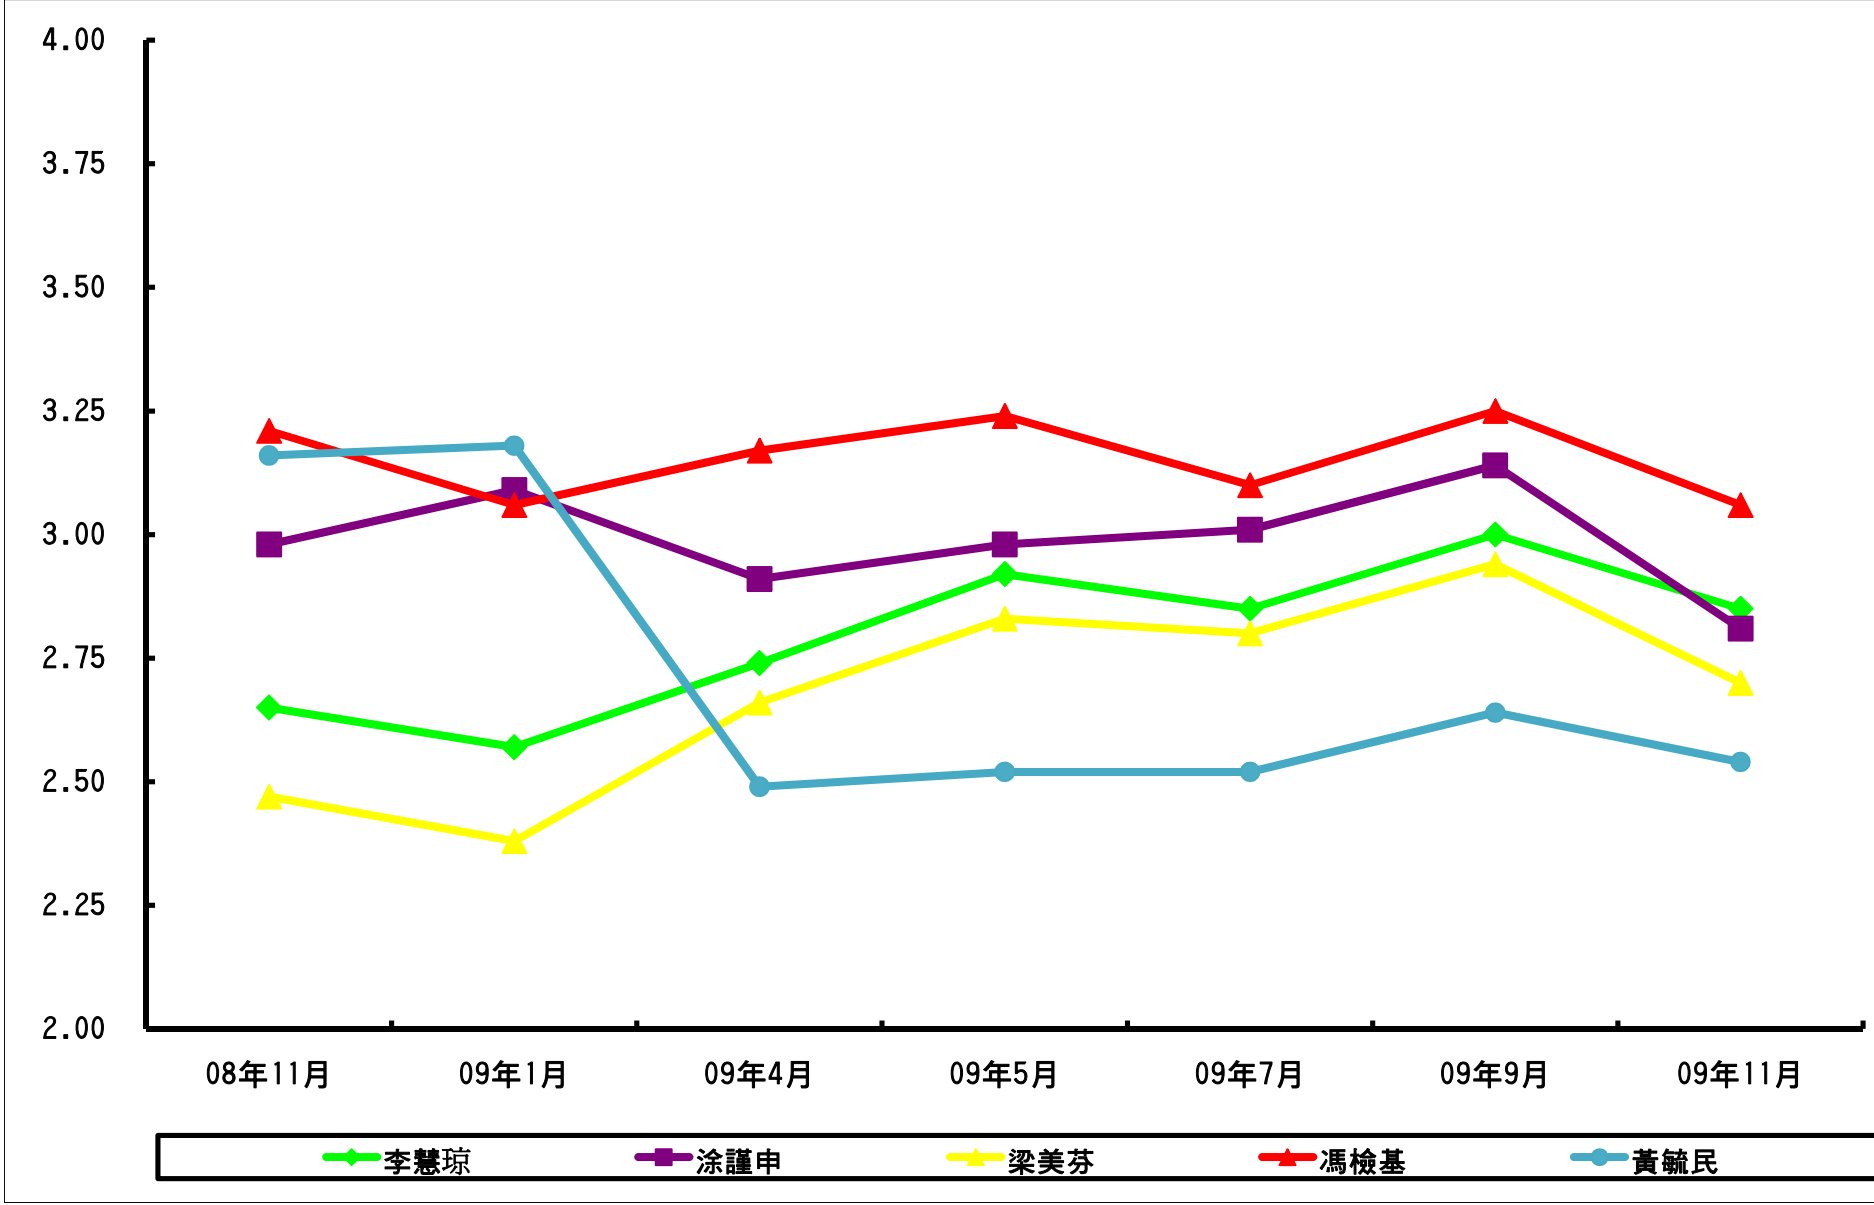

調查題目：三十名立法會直選議員評分調查(2009年)

港島區議員評分

九龍東議員評分

九龍西議員評分

新界東議員評分

新界西議員評分