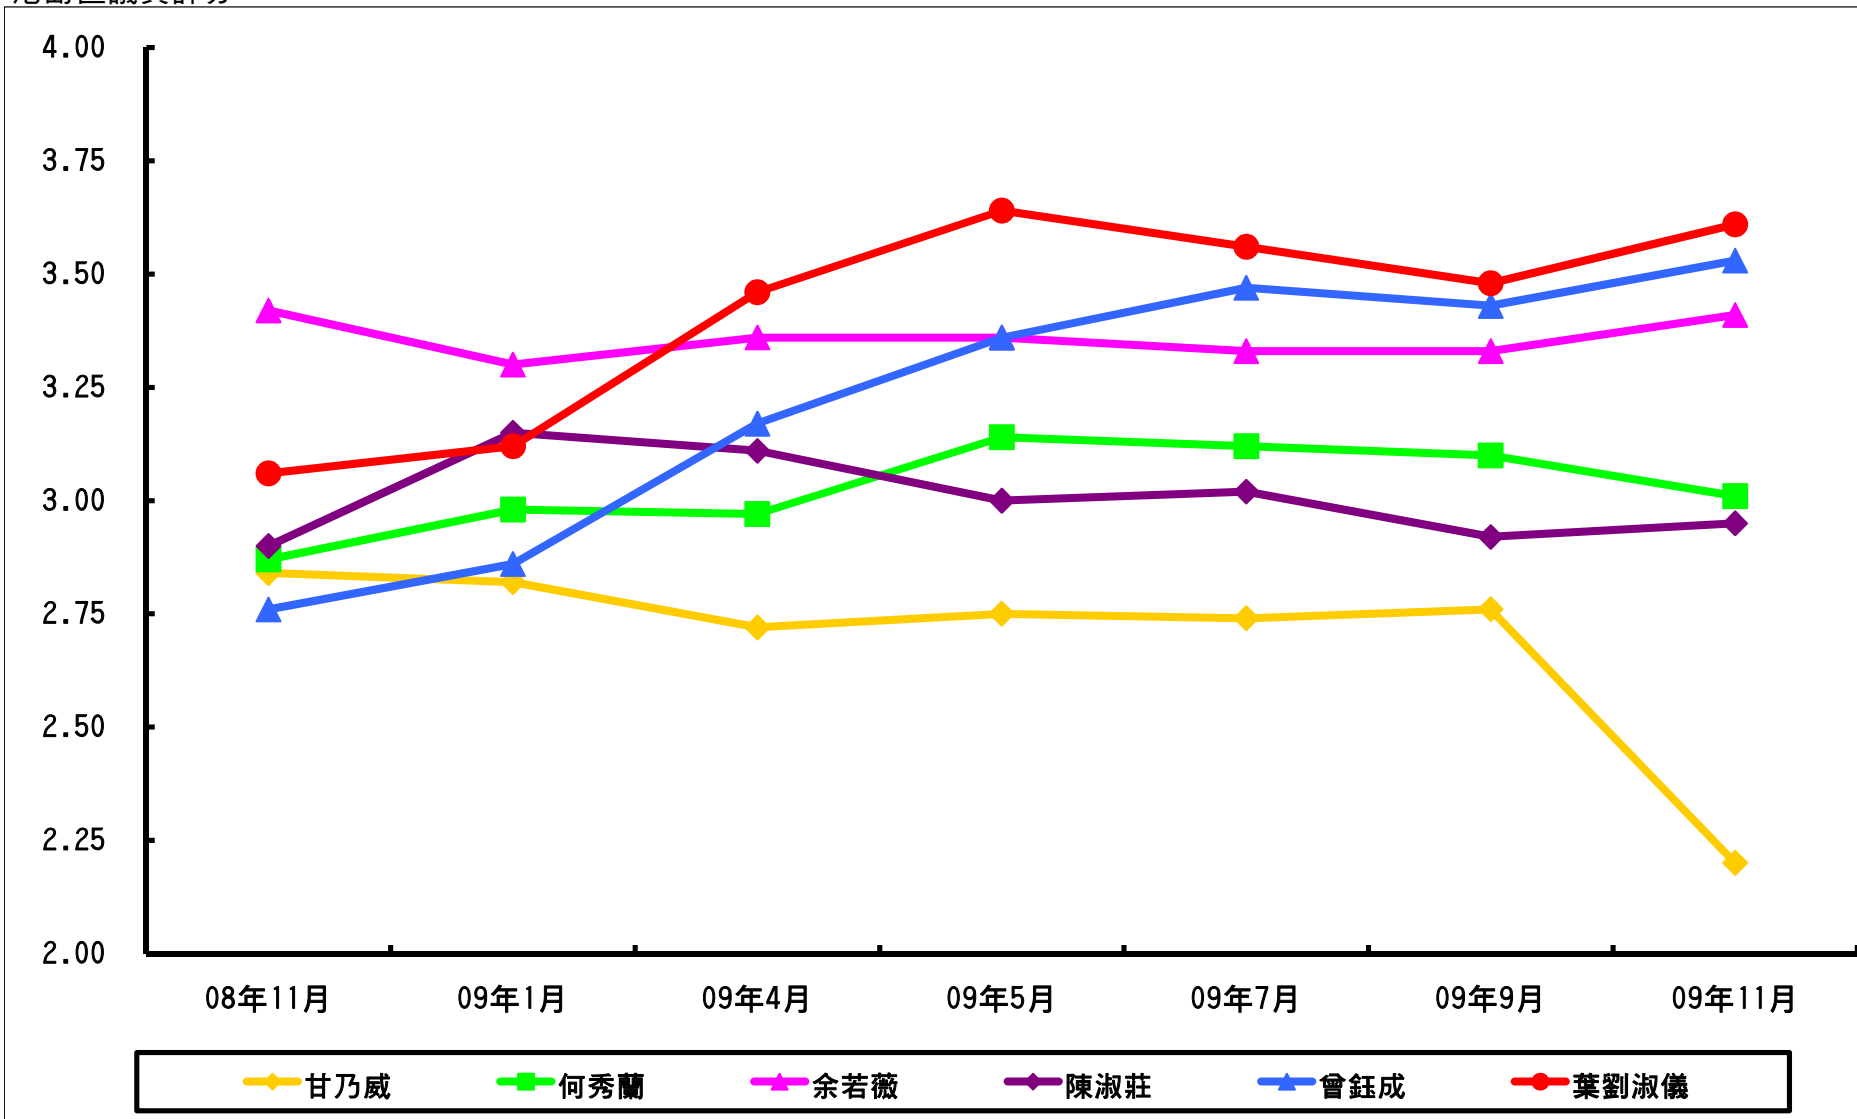

調查題目：三十名立法會直選議員評分調查(2009年)

港島區議員評分

九龍東議員評分

九龍西議員評分

新界東議員評分

新界西議員評分