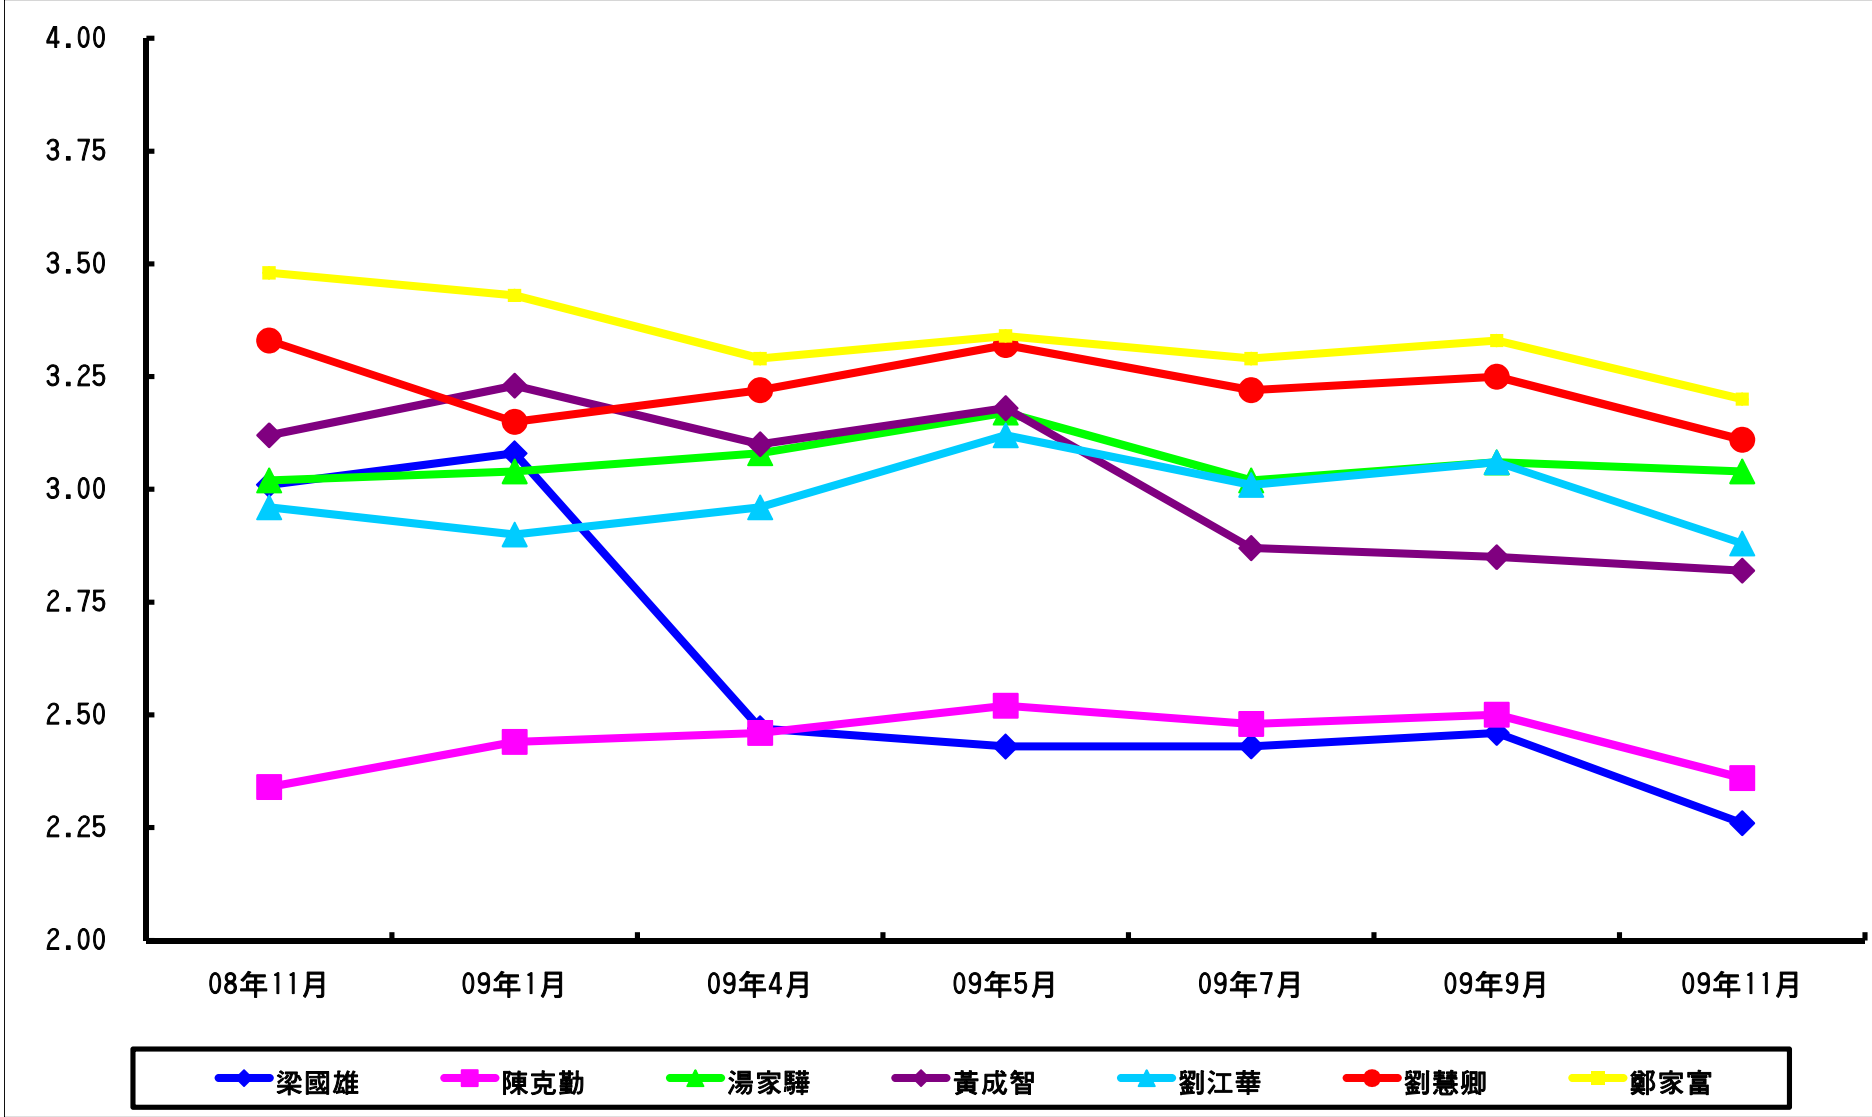

調查題目：三十名立法會直選議員評分調查(2009年)

港島區議員評分

九龍東議員評分

九龍西議員評分

新界東議員評分

新界西議員評分