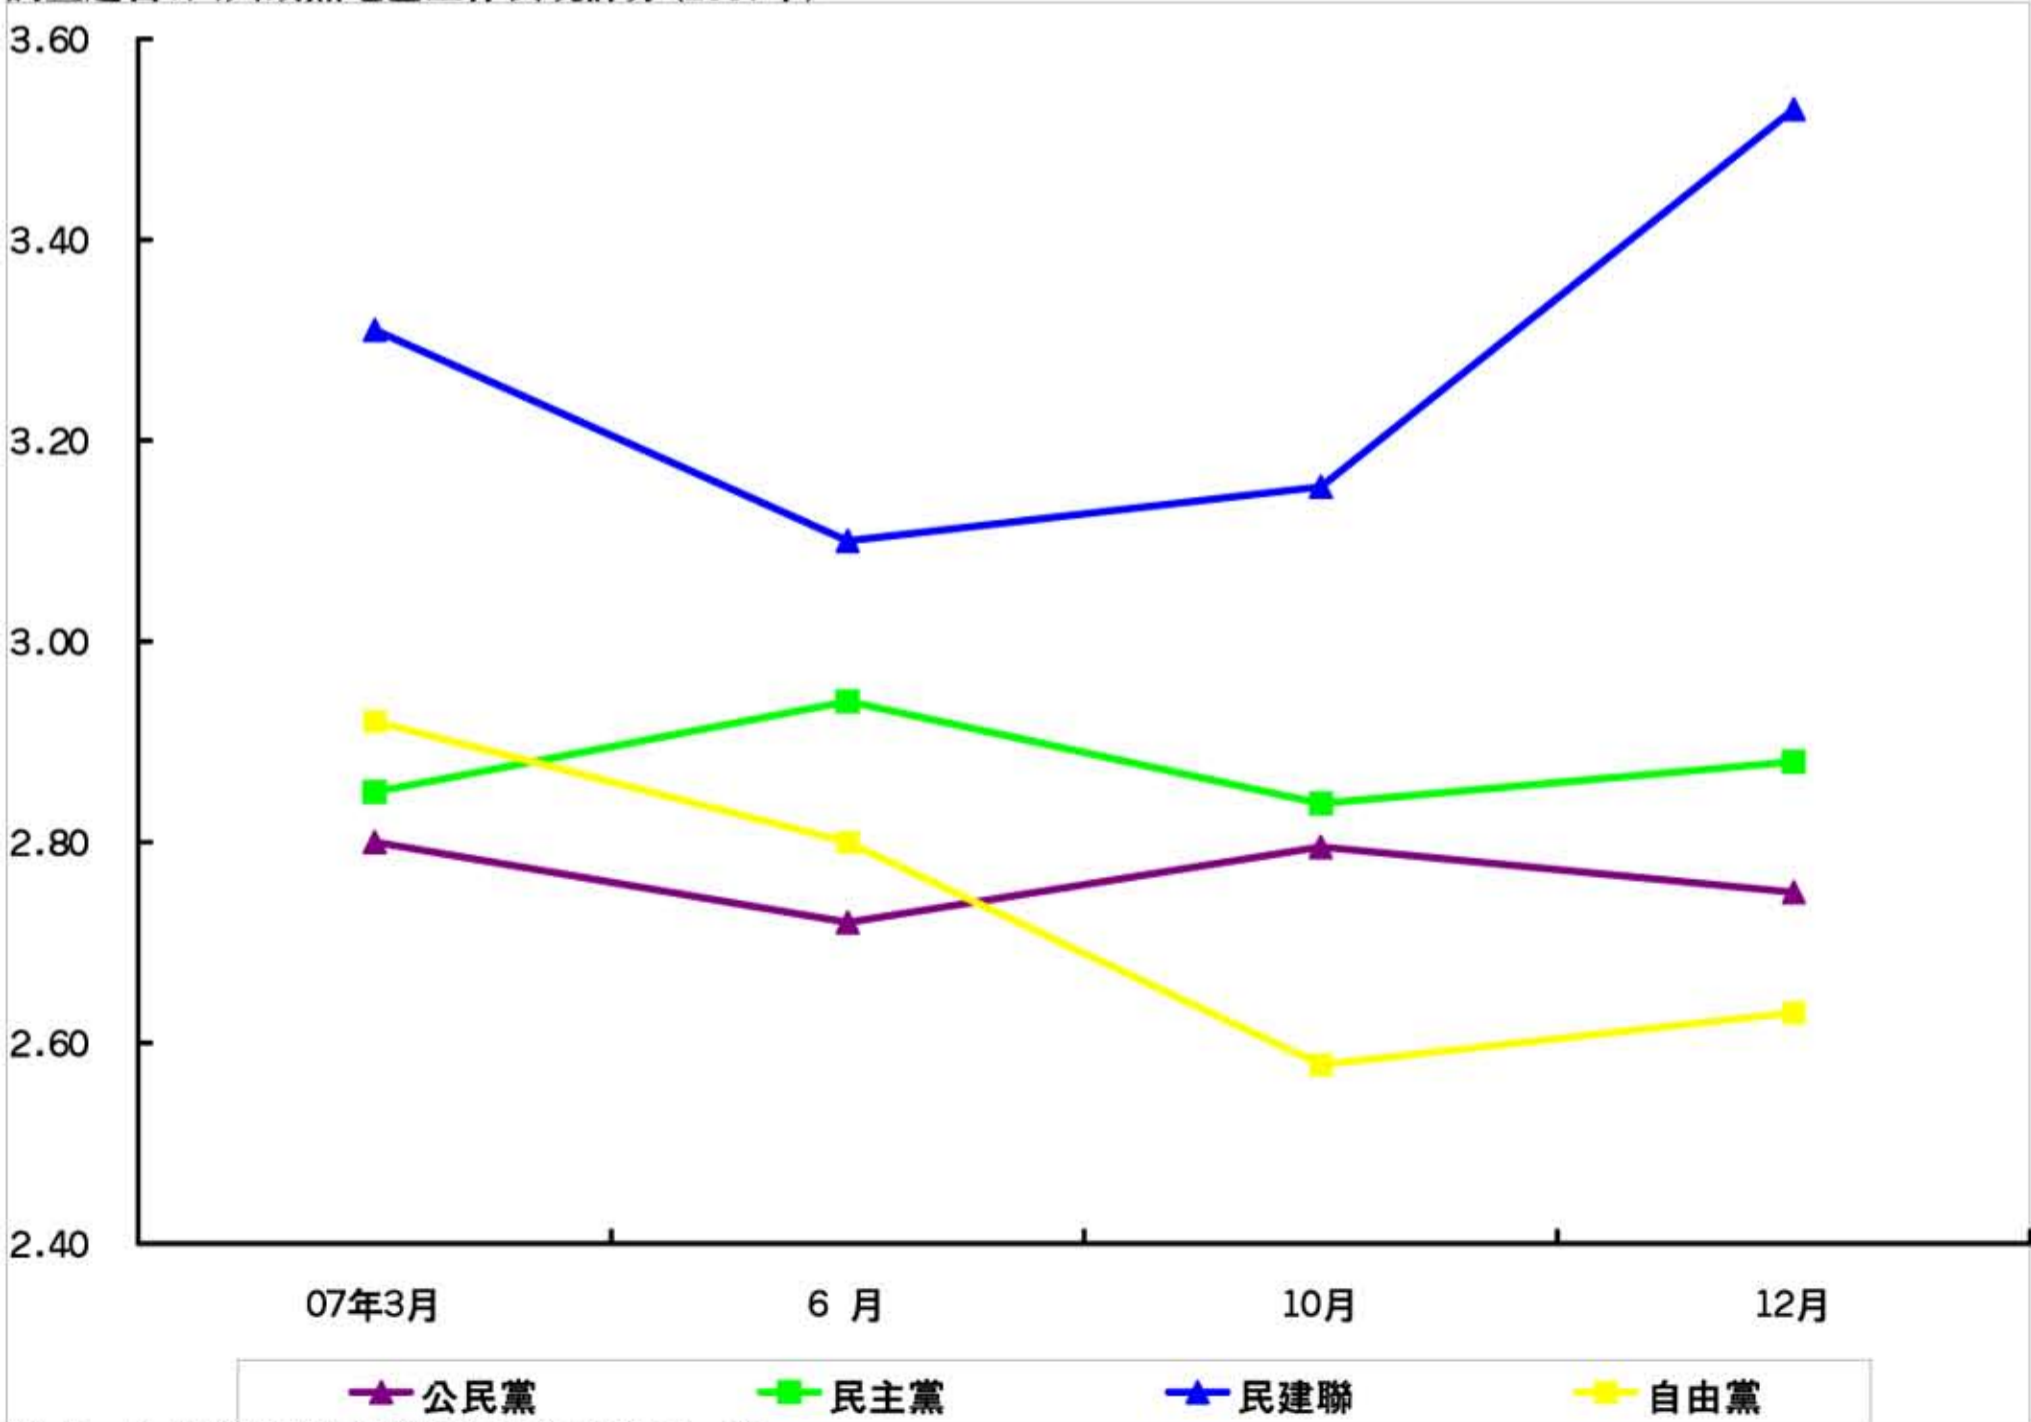

調查題目:四大政黨立法會工作表現評分(2007年)

註:1. 九月份調查因立法會休會而暫停一次。

調查題目:四大政黨地區工作表現評分(2007年)

註:1. 九月份調查因立法會休會而暫停一次。