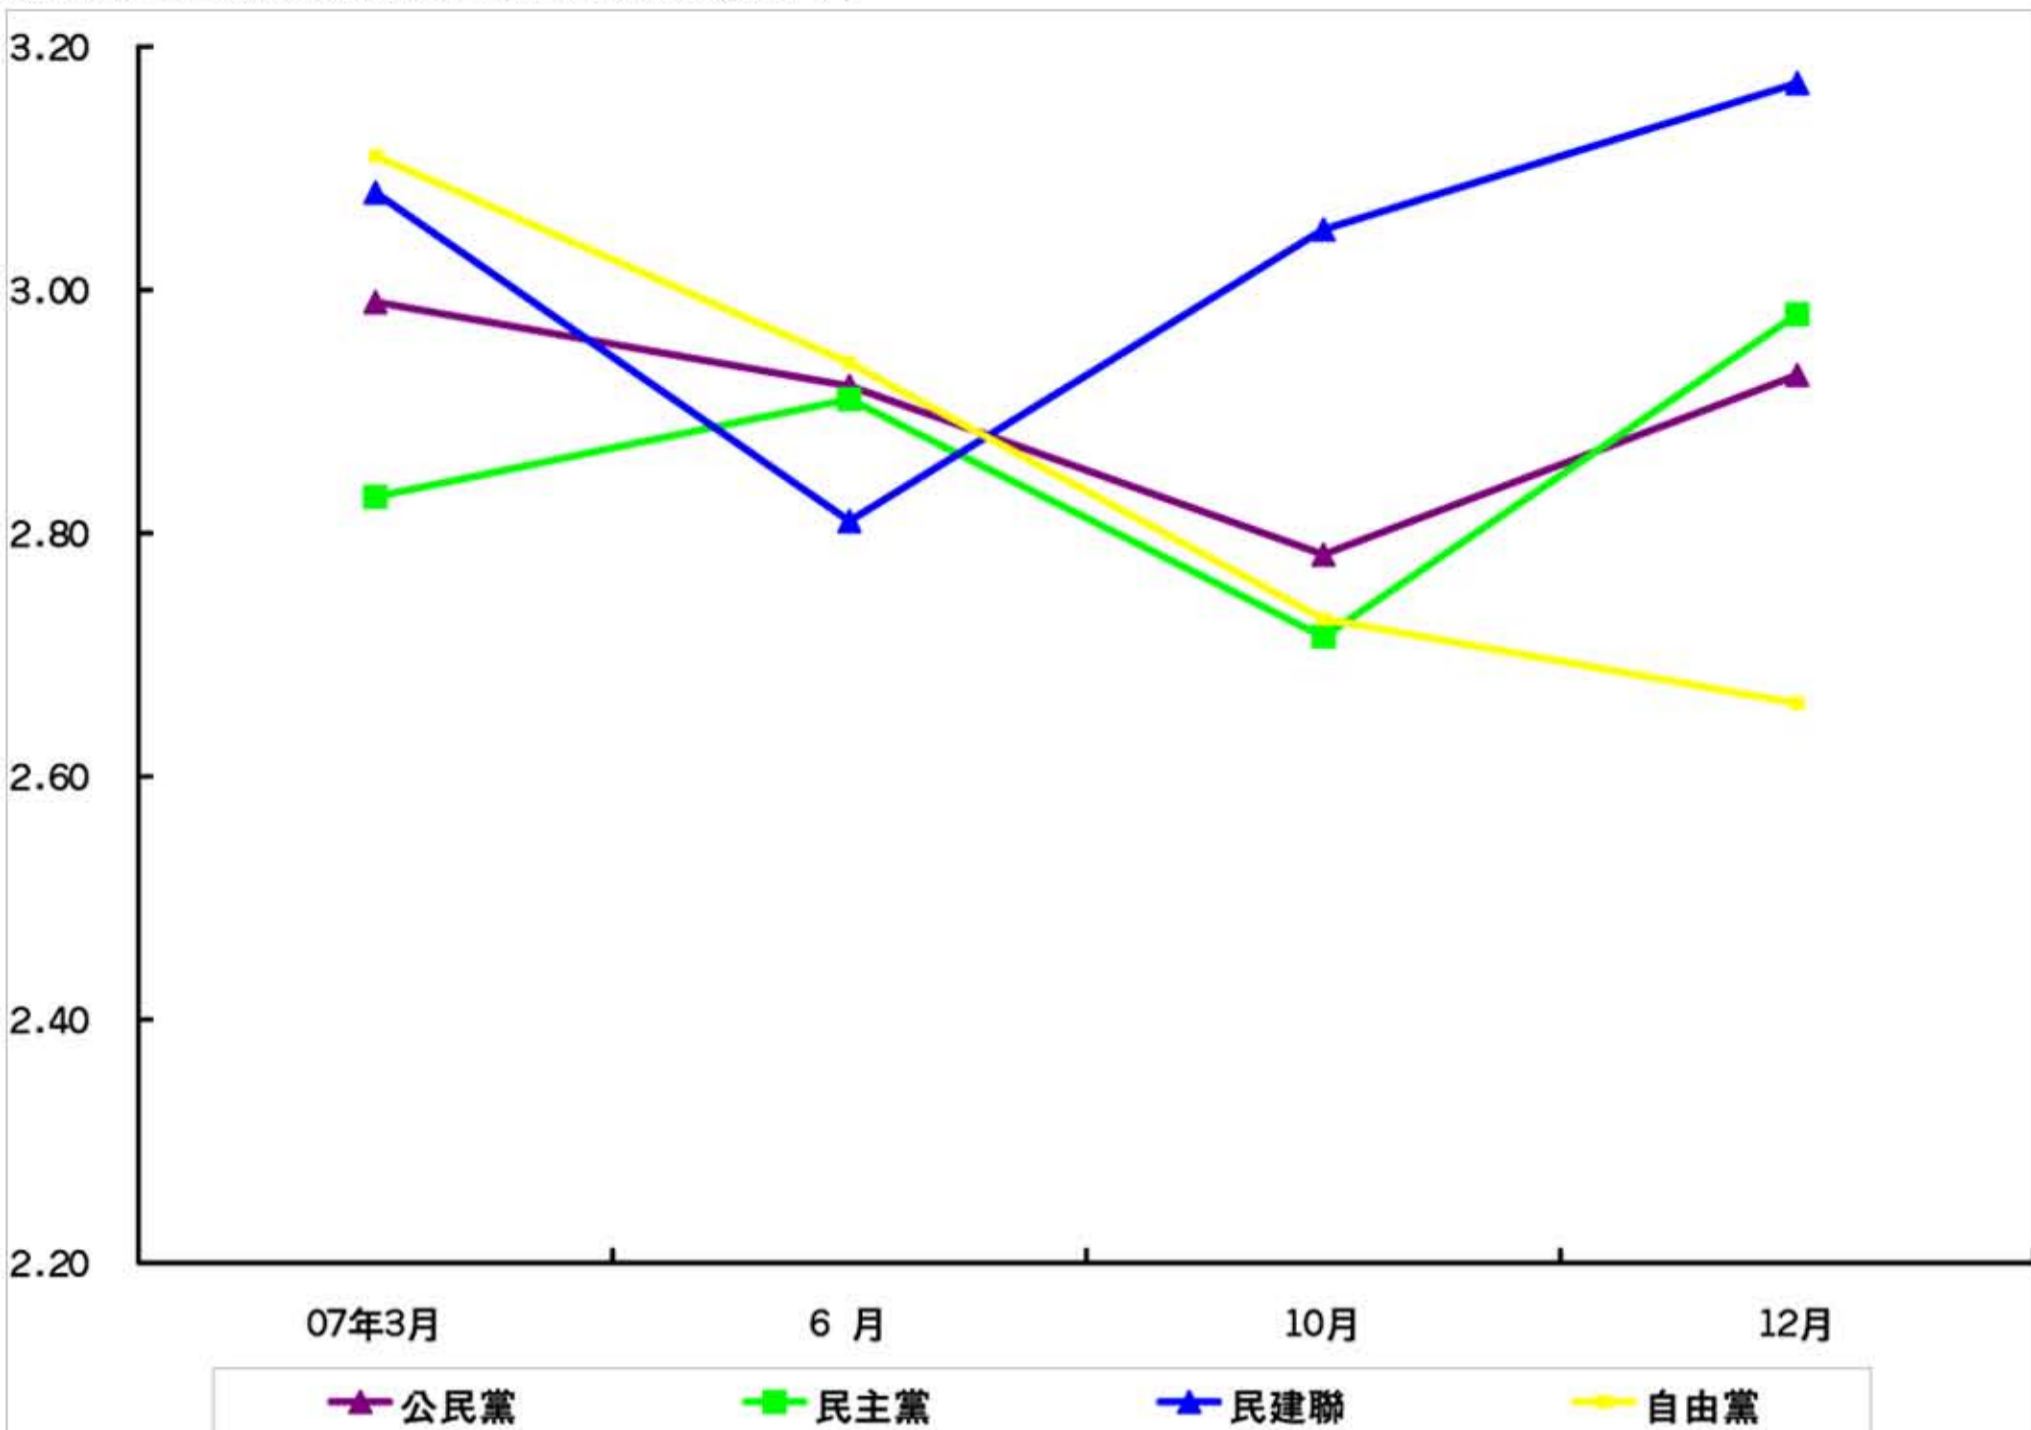

調查題目:四大政黨立法會工作表現評分(2007年)

註:1. 九月份調查因立法會休會而暫停一次。

調查題目:四大政黨地區工作表現評分(2007年)

註:1. 九月份調查因立法會休會而暫停一次。