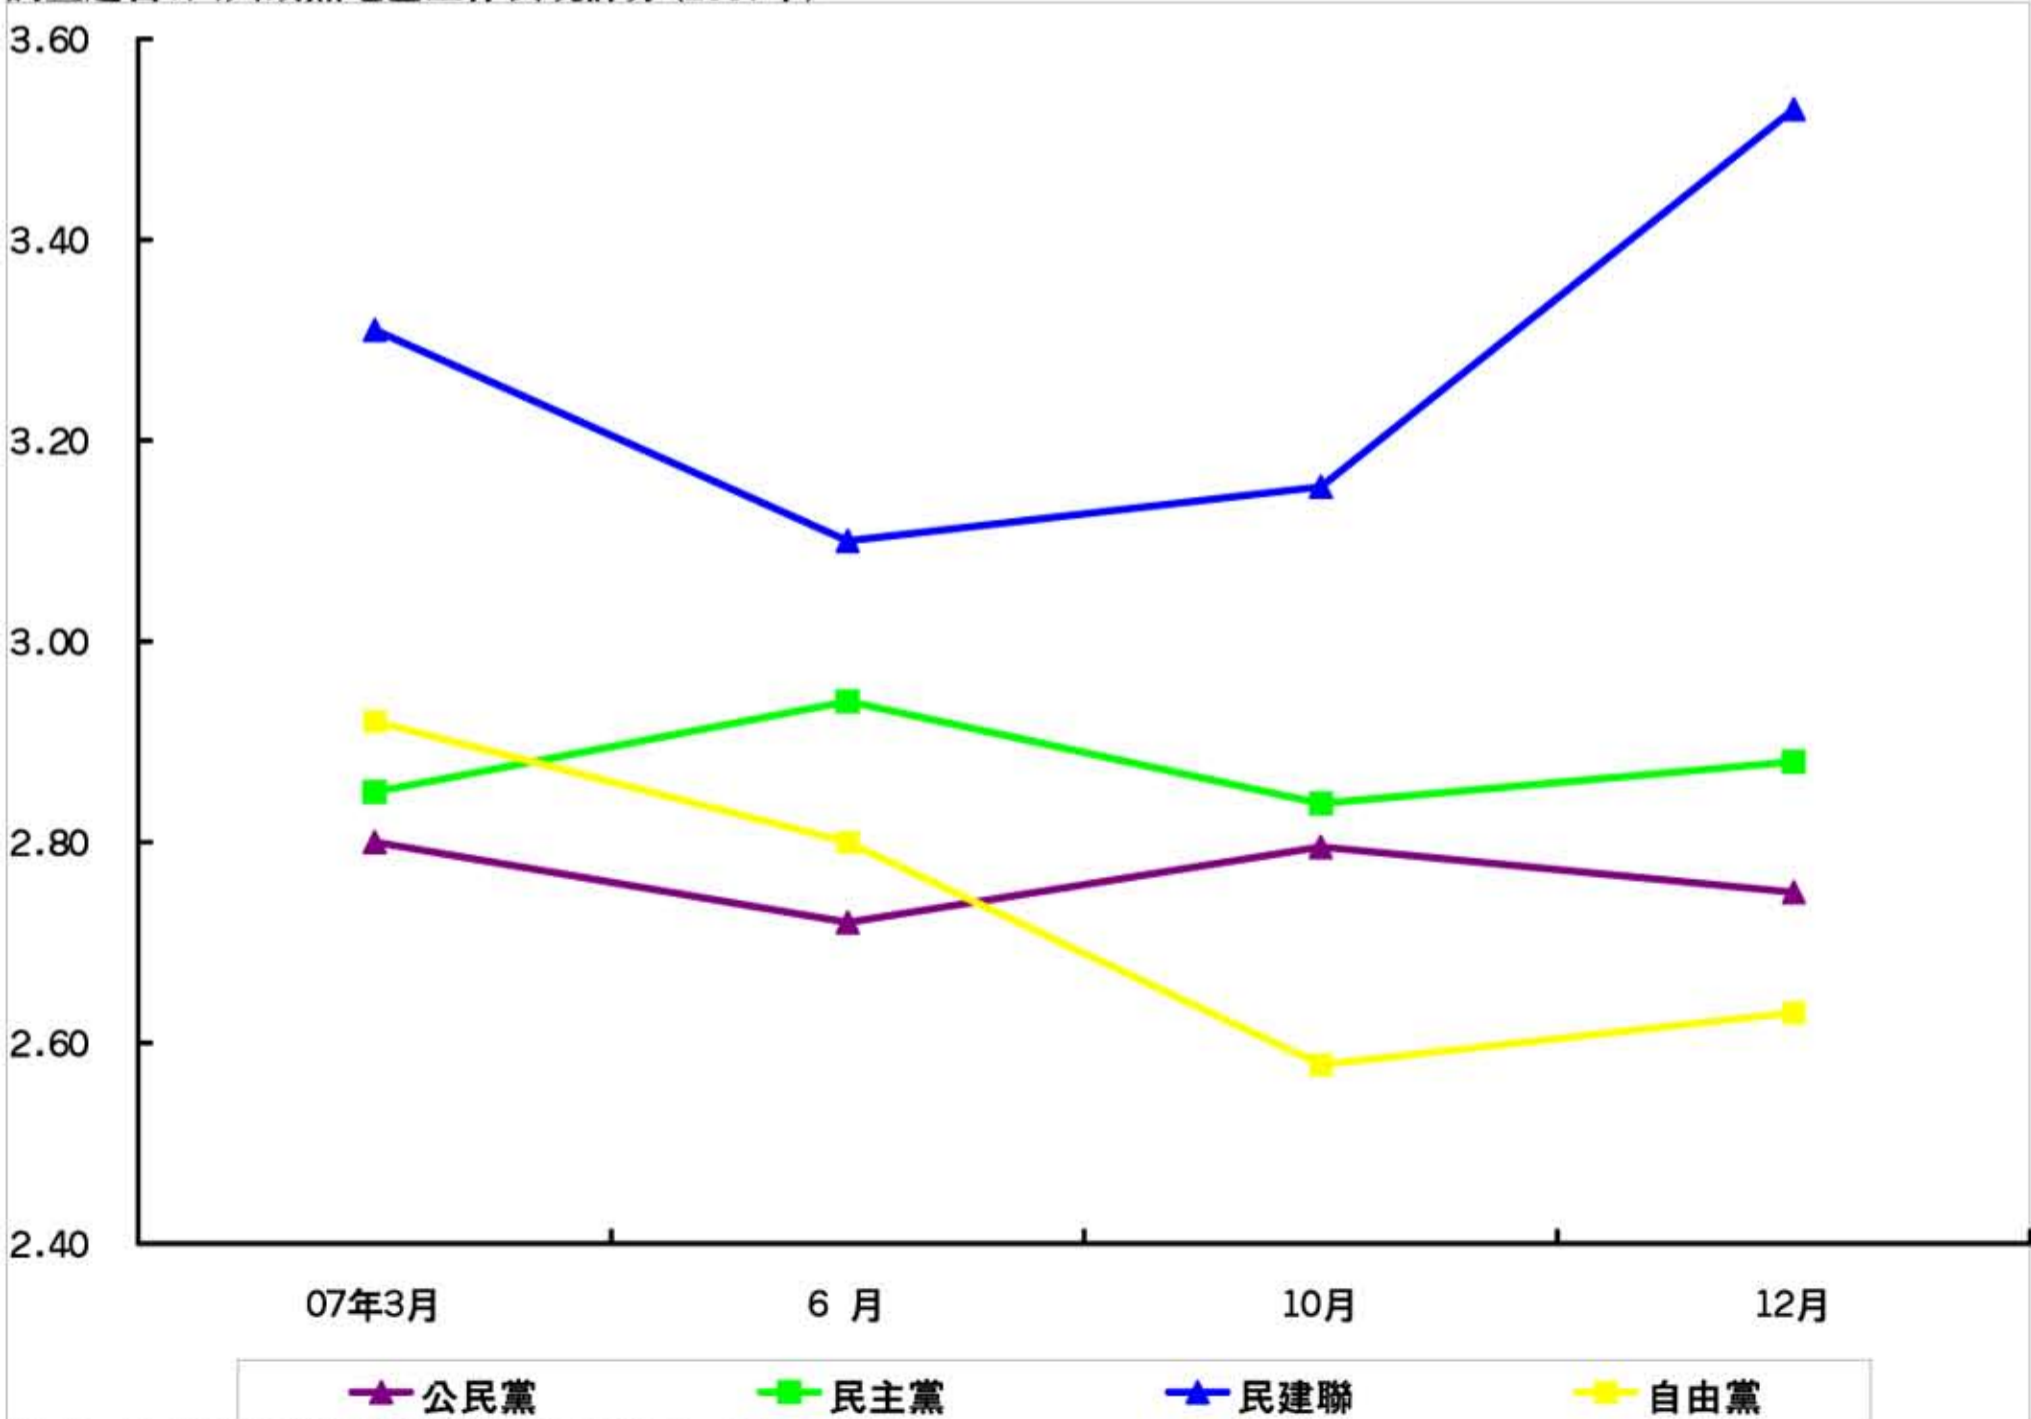

調查題目:四大政黨立法會工作表現評分(2007年)

註:1. 九月份調查因立法會休會而暫停一次。

調查題目:四大政黨地區工作表現評分(2007年)

註:1. 九月份調查因立法會休會而暫停一次。