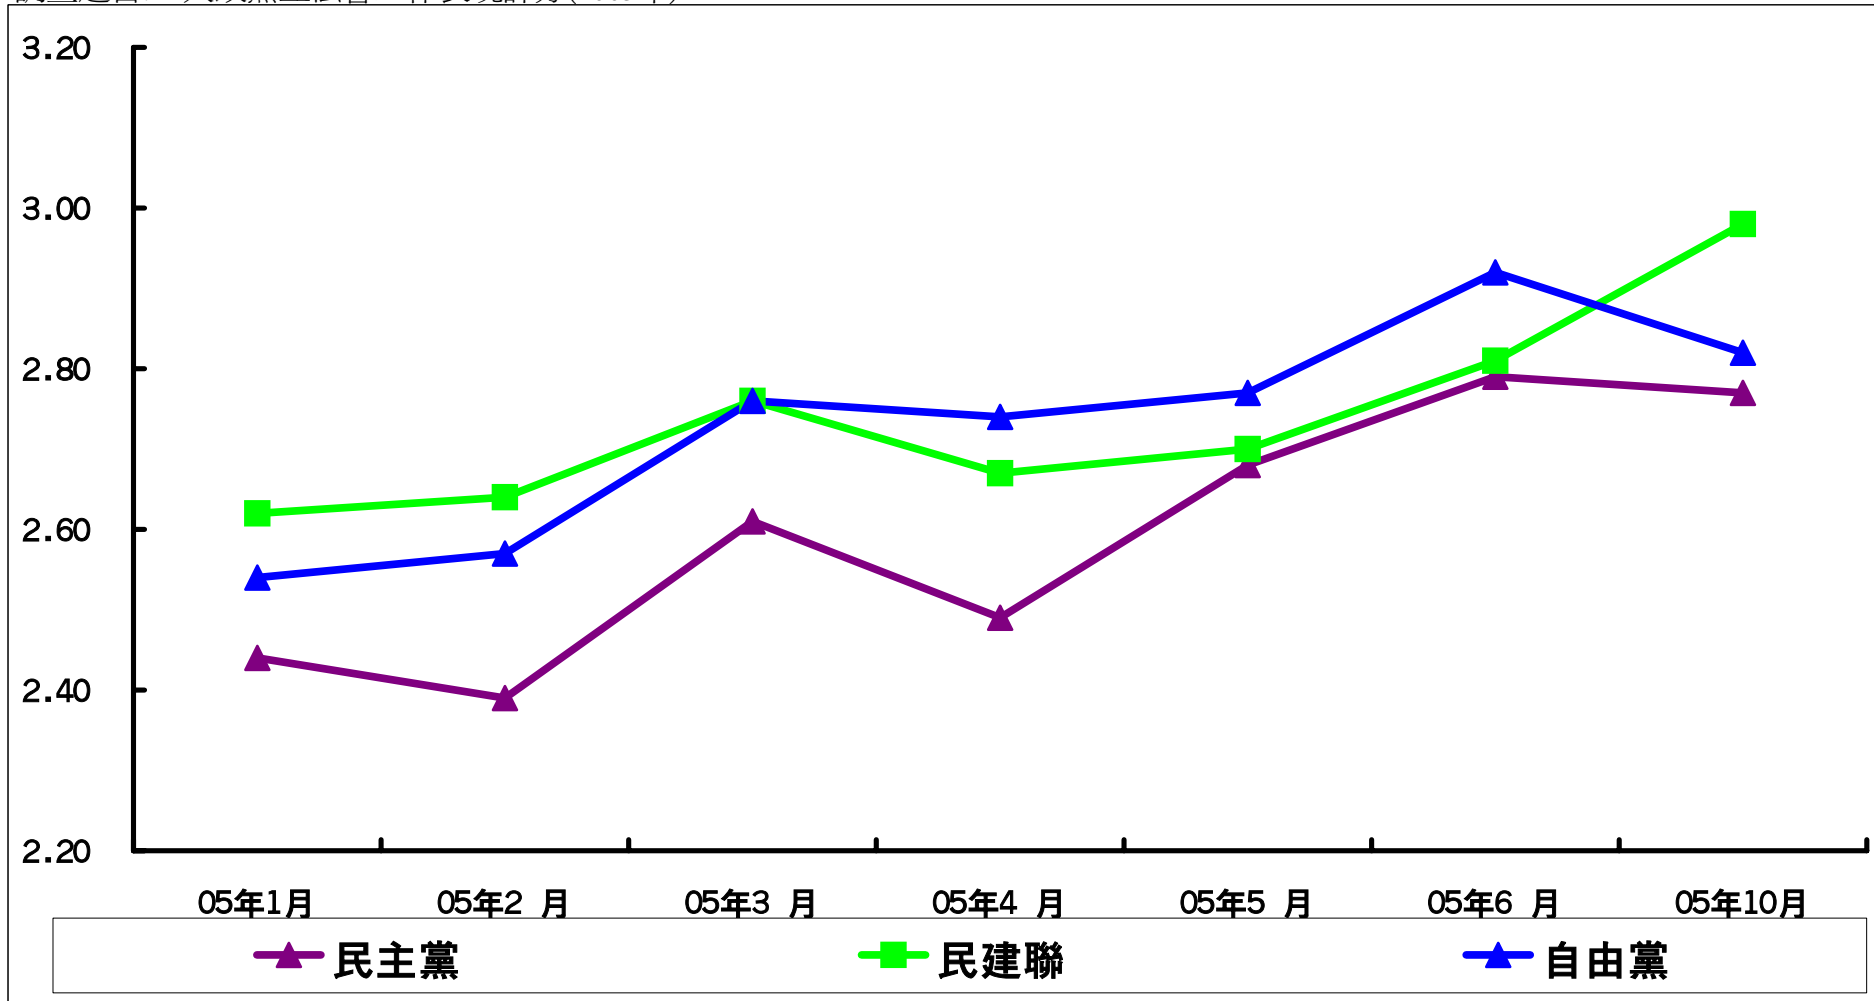

調查題目:三大政黨立法會工作表現評分(2005年)

調查題目:三大政黨地區工作表現評分(2005年)